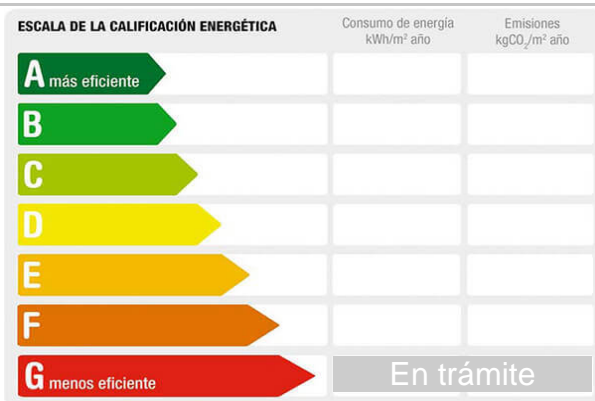

Referencia: **2633-A**
 Tipo inmueble: Terreno Parcela Urbana
 Operación: Venta
 Precio: **115.000 €**
 Estado: Urbano

Dirección: Justo Palomo Chico
 Población: Salteras
 Provincia: Sevilla
 Cod. postal: 41909
 Zona: Centro