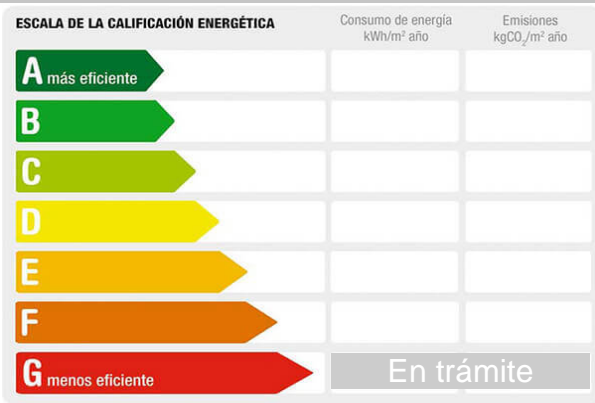

Referencia: **2367-A**
 Tipo inmueble: Terreno
 Operación: Venta
 Precio: **175.000 €**
 Estado: Urbano

Dirección: jose arpa
 Población: Sevilla
 Provincia: Sevilla
 Cod. postal: 41006
 Zona: 41001

M² construidos: 155