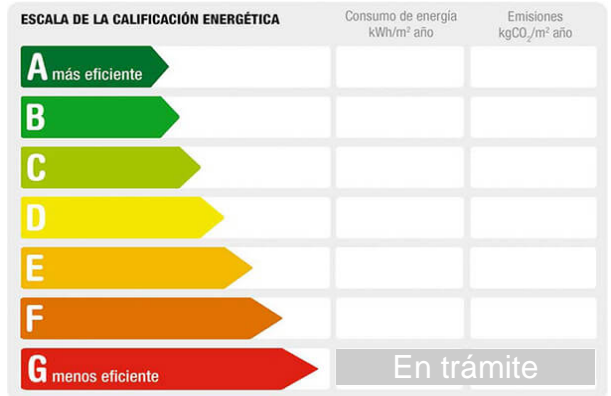

Referencia: **1960-a**  
 Tipo inmueble: Nave  
 Operación: Venta  
 Precio: **179.000 €**  
 Estado: Buen estado

Población: Bollullos de la Mitación  
 Provincia: Sevilla  
 Cod. postal: 41110  
 Zona: POLIGONO PIBO