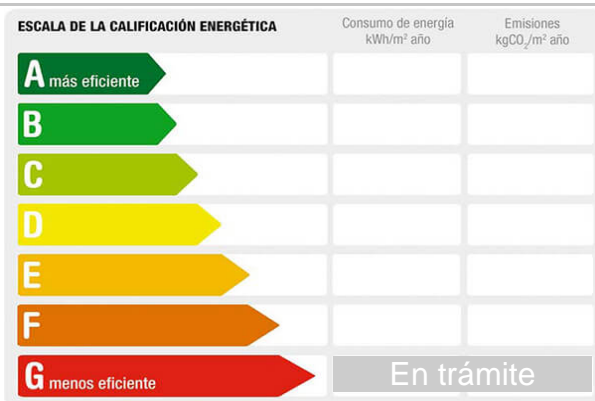

M² construidos: 128
Metros de parcela: 339
Dormitorios: 4
Exterior/Interior: exterior

Suelo de: mármol
Garajes: 1
Baños: 3
Armarios: 3

Aire acondicionado: frío/calor
Terraza(s): 1
Antigüedad: 2002

Descripción: